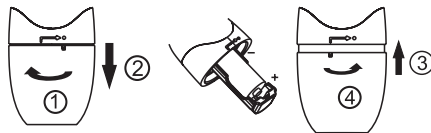

Výmena batérie

- Otočte kryt priehradky batérie v smere podľa (1) a potiahnite nadol podľa (2)
- Vložte novú batériu veľkosti AAA so zachovaním polarít (-, +)
- Nainštalujte kryt priehradky batérie podľa (3) a pevne ho otočte podľa (4)