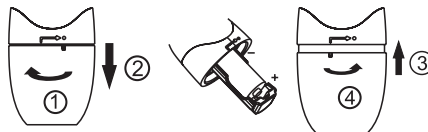

## A FEJEK CSERÉJE:

Lazítsa meg, majd az óramutató járásával ellentétes irányban elcsavarva és felfelé húzva vegye le a cserélhető fejet (fogkefe, nyelvtisztító vagy inymasszírozó).

Illesse a másik fejet a menetre, majd a rögzítéshez fordítsa el az óramutató járásával megegyező irányban, amíg a nyakrészen lévő menet a fogkefe/inymasszírozó/nyelvtisztító fej belső menetével össze nem illeszkedik.

## Výměna baterie:

- Otočte kryt bateriového prostoru v uvedeném směru (1) a kryt sejměte (2)
- Vložte novou baterii AAA se zřetelem na správnou polaritu (+ a -)
- Vraťte kryt bateriového prostoru na své místo (3) a pevným otočením jej zajistěte (4)